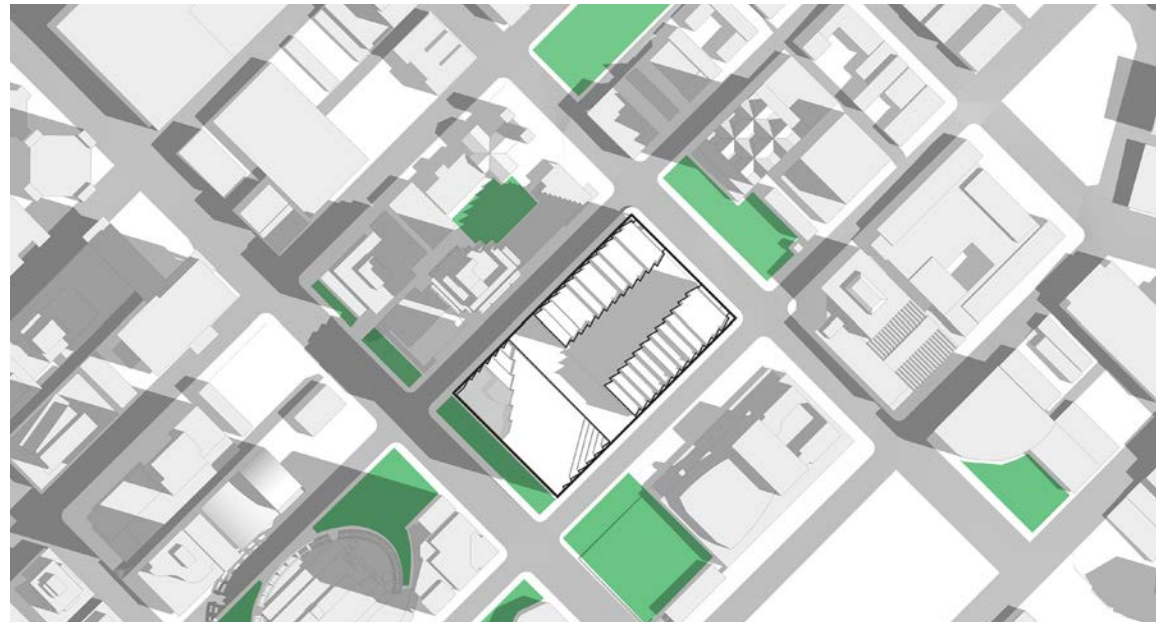

SUMMER SOLSTICE | 10:00 PDT