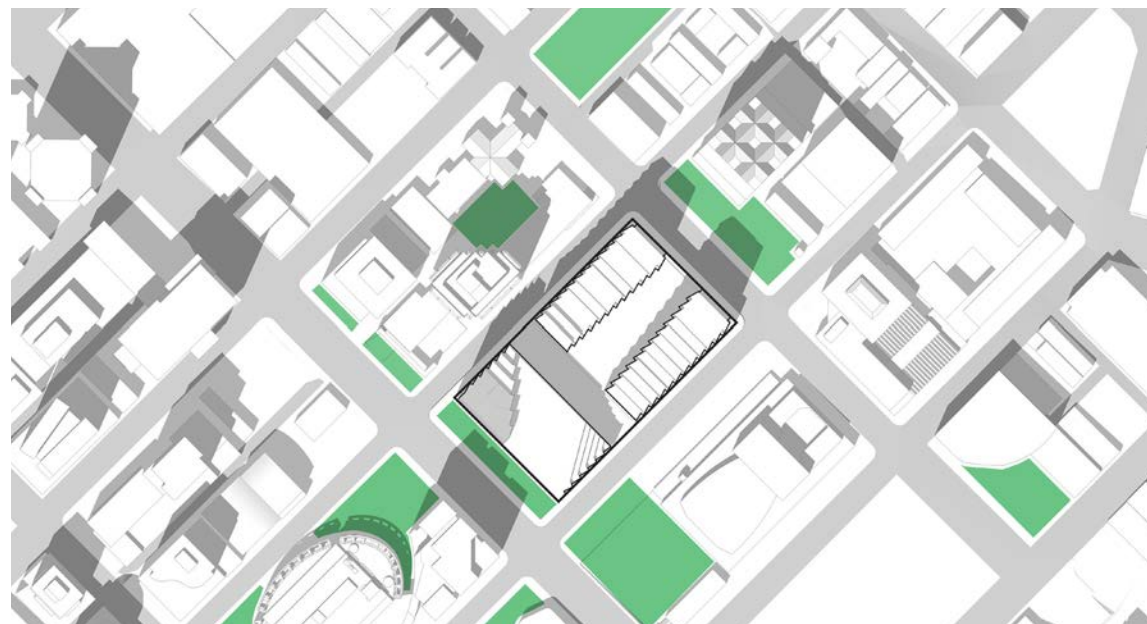

SUMMER SOLSTICE | 14:00 PDT