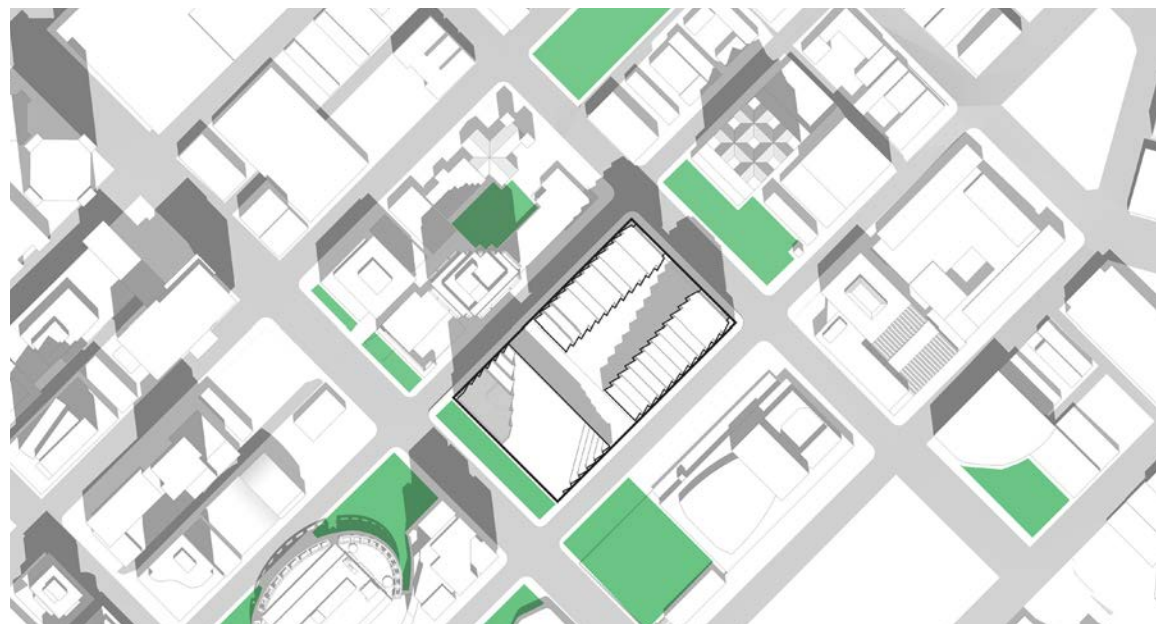

SUMMER SOLSTICE | 13:00 PDT